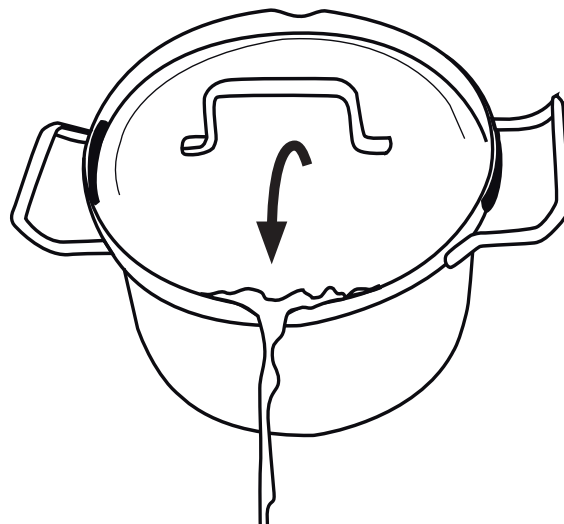

B9910-02-140515

BK Cookware bv

P.O. Box 170 / 2700 AD, Zoetermeer
The Netherlands / www.bk.nl

VEILIG AFGIETEN
BK FLOW

DRAIN SAFELY
ÉGOUTTAGE SANS RISQUE
SICHERES ABGIESSEN
伶俐大师系列

VEILIG AFGIETEN

NED De BK Flow is een Nederlands ontwerp met een uniek afgietsysteem. De pan heeft een geborstelde roestvrij edelstalen body en hoog geplaatste grepen. De BK Flow pan heeft een uniek afgietsysteem, waarbij de deksel met een kwartslagdraai achter de zwarte siliconen stoppers vergrendeld kan worden. Hierdoor wordt schenken en afgieten gemakkelijker en veiliger.

DRAIN SAFELY

ENG The BK Flow is a Dutch design with a unique draining system. The pan has a brushed, high-quality stainless-steel body and high handles. The BK Flow pan has a unique draining system, whereby the lid can be locked behind the black silicon stoppers, by means of a quarter turn. This means that pouring and draining becomes easier and safer.

ÉGOUTTAGE SANS RISQUE

FRA BK Flow est un concept néerlandais avec un système d'égouttage unique. La casserole est dotée d'un corps en inox brossé et de poignées hautes. La casserole BK Flow possède un système d'égouttage unique, où le couvercle peut être verrouillé en le pivotant d'un quart de tour derrière les butées en silicone noir. Vous pouvez donc verser et égoutter facilement et en toute sécurité.

SICHERES ABGIEßEN

DEU Die BK Flow Serie ist ein niederländisches Konzept mit einem einmaligen Abgießsystem. Der Topfkörper ist aus gebürstetem Edelstahl, die Griffe sind hoch angebracht. Der BK Flow Topf ist mit einem einzigartigen Abgießsystem ausgestattet, wobei der Deckel mit einer Vierteldrehung unter den schwarzen Silikonverschlusssteilen verriegelt werden kann. Dadurch lassen sich auch heiße Flüssigkeiten leichter und sicherer aus- und abgießen.